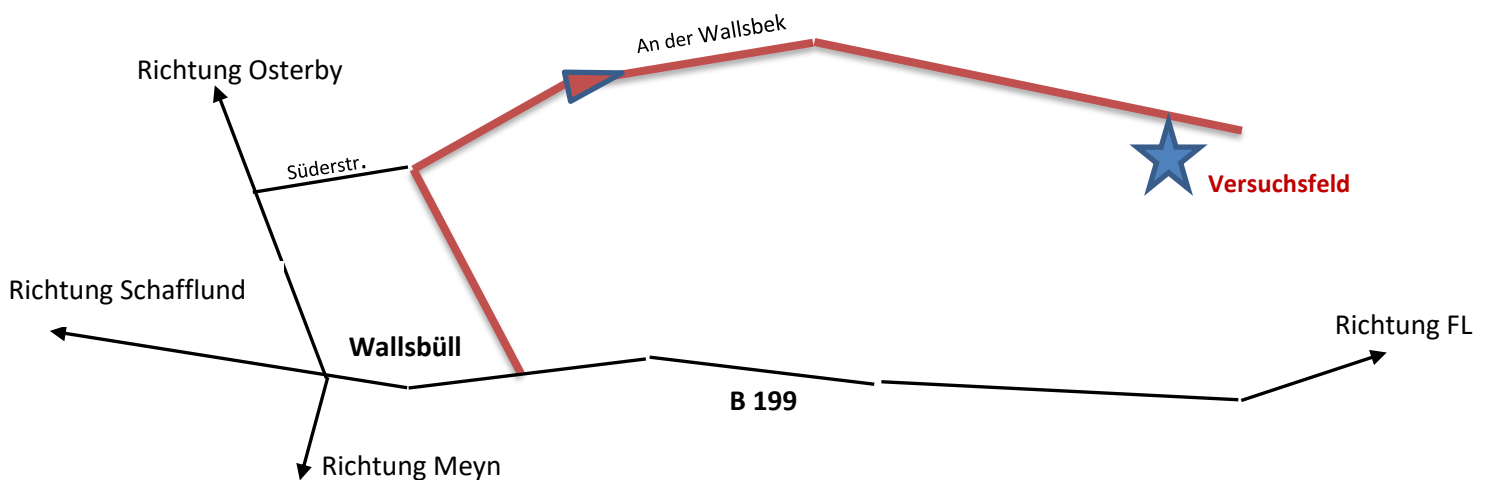

EINLADUNG

zur

Mais-Demo-Besichtigung

am Dienstag, 21. Juni 2022 um 10:00 Uhr

Wir laden herzlich zur Besichtigung von unserem Mais-Versuch 2022 ein! Im Mittelpunkt stehen die Auswirkungen verschiedener Düngestrategien auf die Entwicklung der Maisbestände:

- Das ABN-Beraterteam stellt die Düngungsversuche vor
- Vorstellung einiger Maissorten des Frühsegments
- Das Ingenieurbüro IGLU erläutert die dazu durchgeführten Messungen aus dem 1. Teil der Vegetationsperiode

Treffpunkt: Versuchsstandort:
An der Wallsbek, 24980 Wallsbüll

Anfahrt: Für die Koordinaten des Versuchsfeldes,
scannen Sie den QR-Code
Die Versuchsfläche ist nicht von der B199 aus erreichbar!

Ihr ABN Beraterteam